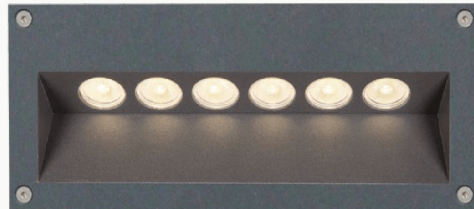

Product Code : DRL HC 0282
Wattage : 2*1 W
Size : 110*110*60mm
Flux : 160 Lm
Beam : 24°

Product Code : DRL HC 0282
Wattage : 4*1 W
Size : 165*110*60mm
Flux : 320 Lm
Beam : 24°

Product Code : DRL HC 0282
Wattage : 6*1 W
Size : 205*110*60mm
Flux : 480 Lm
Beam : 24°