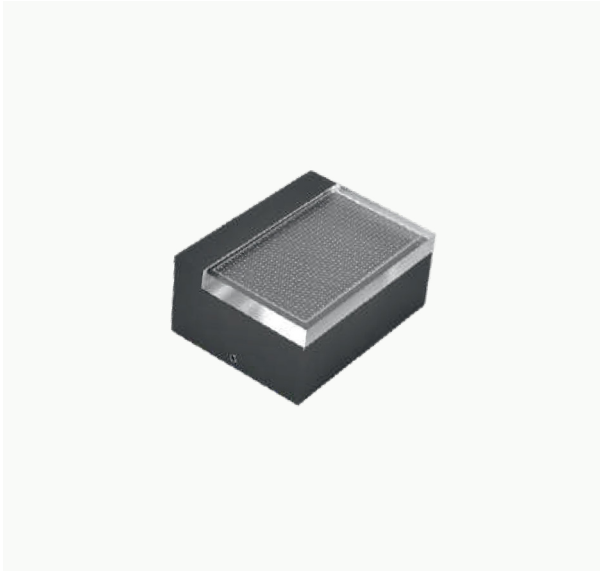

Product Code : DRL LN 0194
Wattage : 5W
Size : D68*80*100(H) mm

GENERAL INFORMATION

CCT

3000K

Body Colour

Grey

IP 65

Product Code : DRL LN 0195
Wattage : 3W
Size : 220*135mm