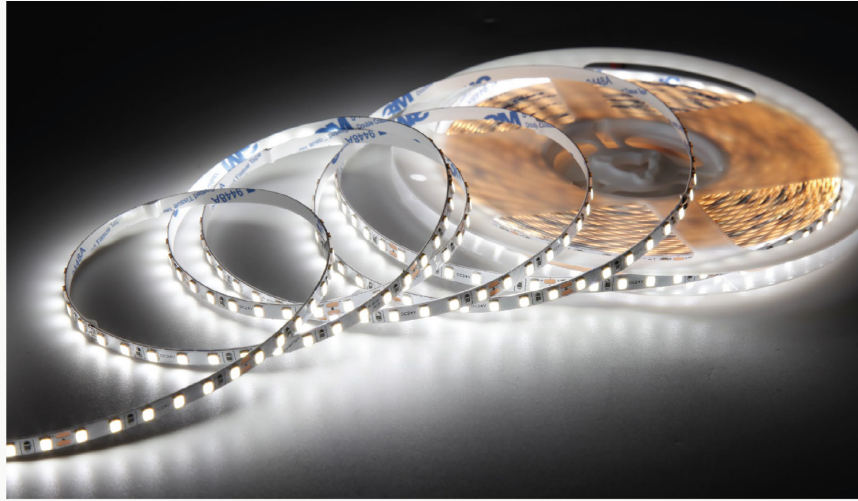

Product Code : DRL 0325 SMD
Wattage : 12 W
Power : 12 W/m
Size : 5 mm
LED : 120/mtr

GENERAL INFORMATION

CCT	Voltage	Packing Roll
3000K 4000K	12V DC	5 Mtr.