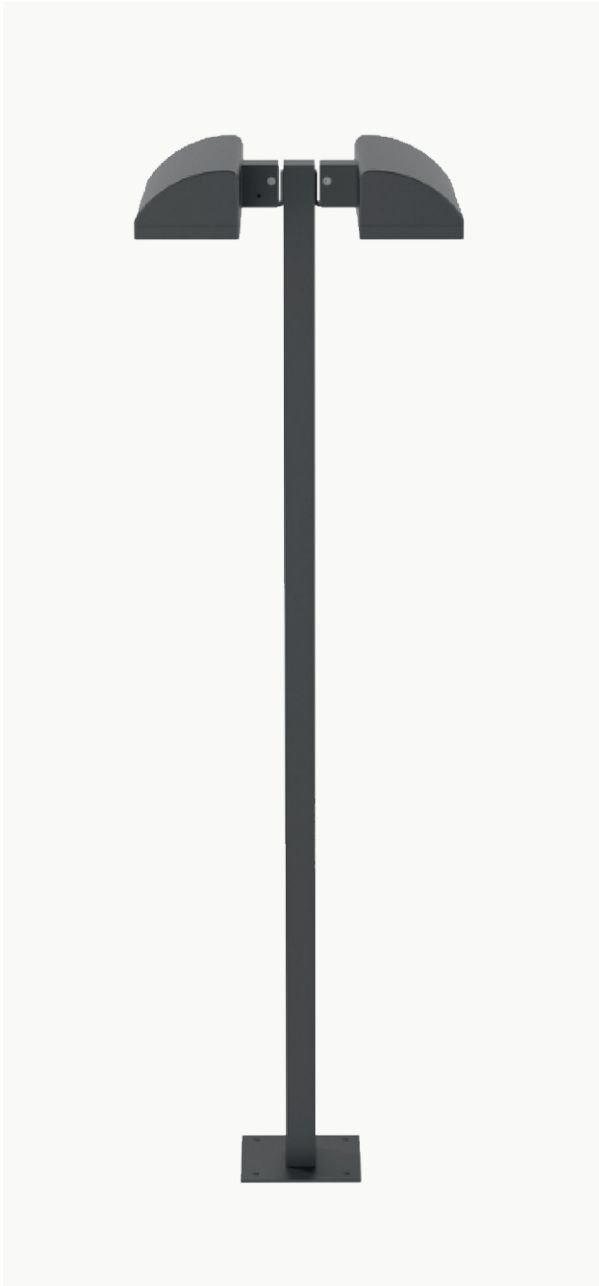

Product Code : DRL BOR 0136
Wattage : 2*7W
Size : 90*600(H)mm
Flux : 100 Lm
Beam : 160°

GENERAL INFORMATION

CCT

3000K

Body Colour

Dark Grey

Material

Alu Die Cast + Glass