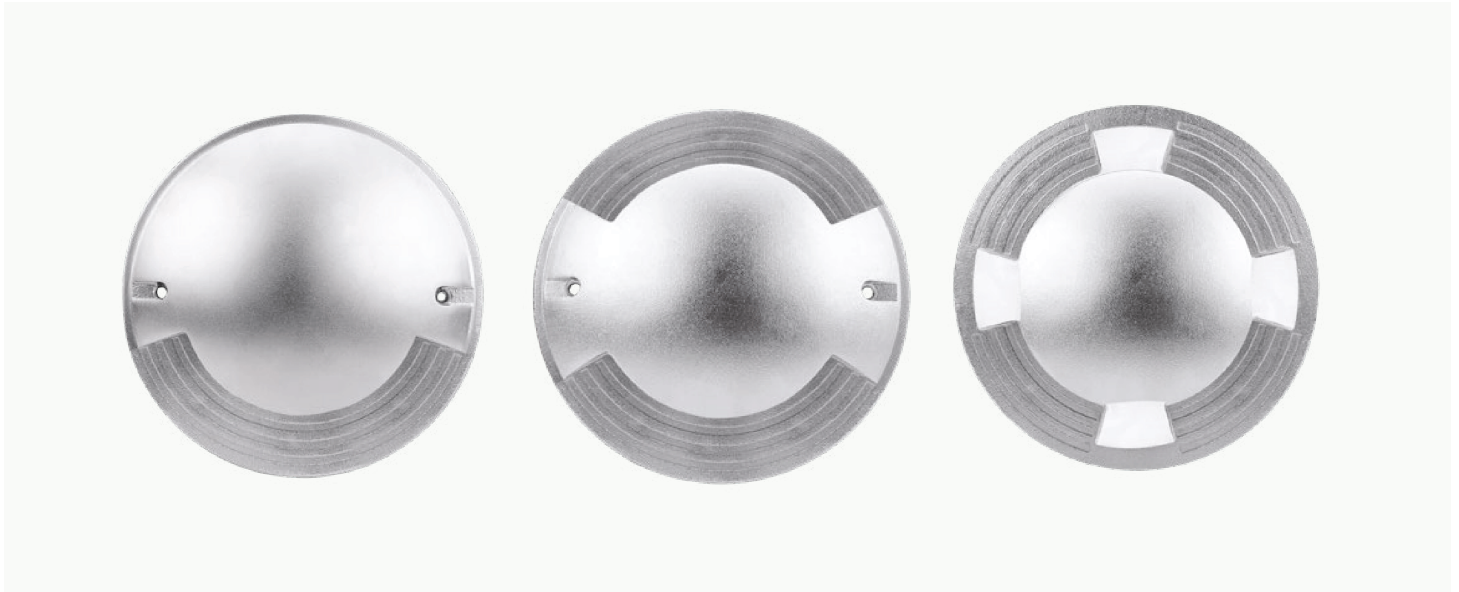

Product Code : DRL HC 0285 - 1
Wattage : 8 W
Size : Ø150mm
Flux : 53 Lm
Beam : 1-90°

Product Code : DRL HC 0285 - 2
Wattage : 8 W
Size : Ø150mm
Flux : 88 Lm
Beam : 2-90°

Product Code : DRL HC 0285 -3
Wattage : 8 W
Size : Ø150mm
Flux : 128 Lm
Beam : 4-90°

GENERAL INFORMATION

CCT

3000K

Body Colour

Silver

Led

OSRAM

Material

Stainless Steel